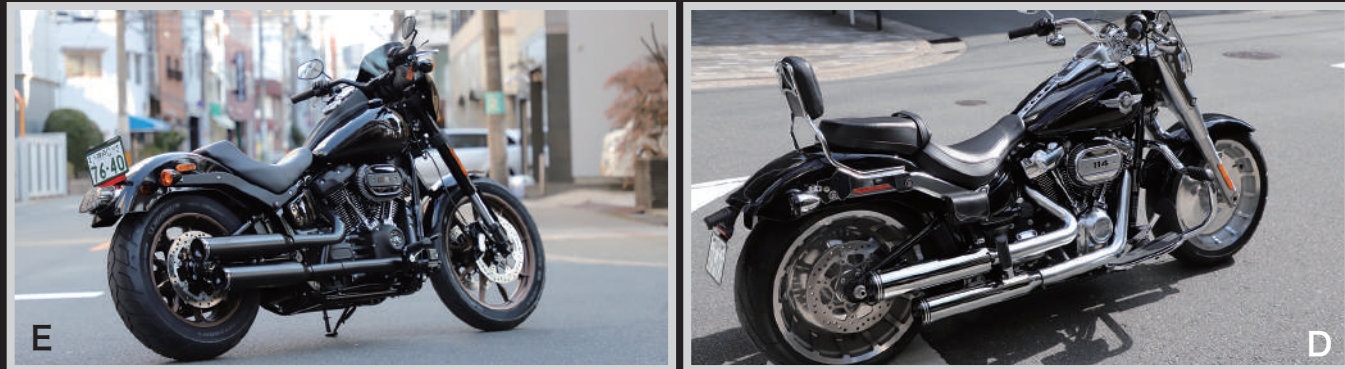

BRASS 90 SERIES- ブラス 90 シリーズ

シンプルなスタイルがミニマリストのカスタムライドを演出します。音質は深みのある低音です

A 外径 90mm/ 全長 750mm
ブラス 90 スラッシュ / クローム / 金エンド

B 外径 90mm/ 全長 750mm
ブラス 90 スラッシュ / 黒 / 金エンド

BRASS 90 SERIES- ブラス 90 シリーズ ※注文は車種、年式が必要です