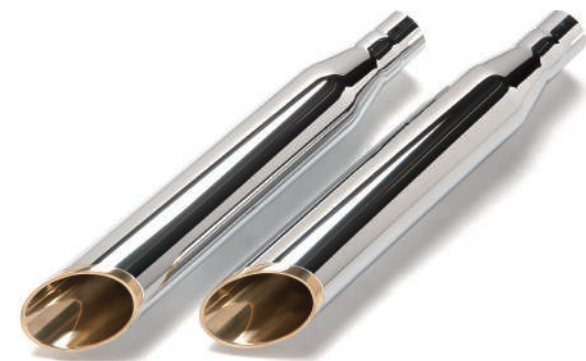

BABYBRASS 76 SERIES- ベビーブラス 76 シリーズ

形は小さながらも、出す音はブラス76・63シリーズで一番の重低音

BABYBRASS 76 SERIES- ベビーブラス 76 シリーズ ※注文は車種、年式が必要です

SLIP-ON

A ベビー 76 スラッシュ / クローム

外径 76mm / 全長 455mm

SLIP-ON

B ベビー 76 スラッシュ / 黒

外径 76mm / 全長 455mm

SLIP-ON

C ベビー 76 ストレート / クローム

外径 76mm / 全長 415mm

SLIP-ON

D ベビー 76 ストレート / 黒

外径 76mm / 全長 415mm

ベビーブラス 76 シリーズ

純正エキパイにスリップオンで取り付け可能。
標準組込済排気穴径 = 9mm

- プラスエンド色変更 +¥2,000
- 純正ヒートガード黒塗装 ¥8,000 / 枚

- XL ALL モデル・ALL 年式
- SOFTAIL ALL モデル・ALL 年式 (FLSB を除く)
- DYNA FXD,FXDB,FXDC,FXDF,FXDWG ALL 年式
FXDL 1995~2014/2017

A	ベビー 76 スラッシュ / クローム	¥78,000 (税別)
B	ベビー 76 スラッシュ / 黒	¥93,000 (税別)
C	ベビー 76 ストレート / クローム	¥78,000 (税別)
D	ベビー 76 ストレート / 黒	¥93,000 (税別)