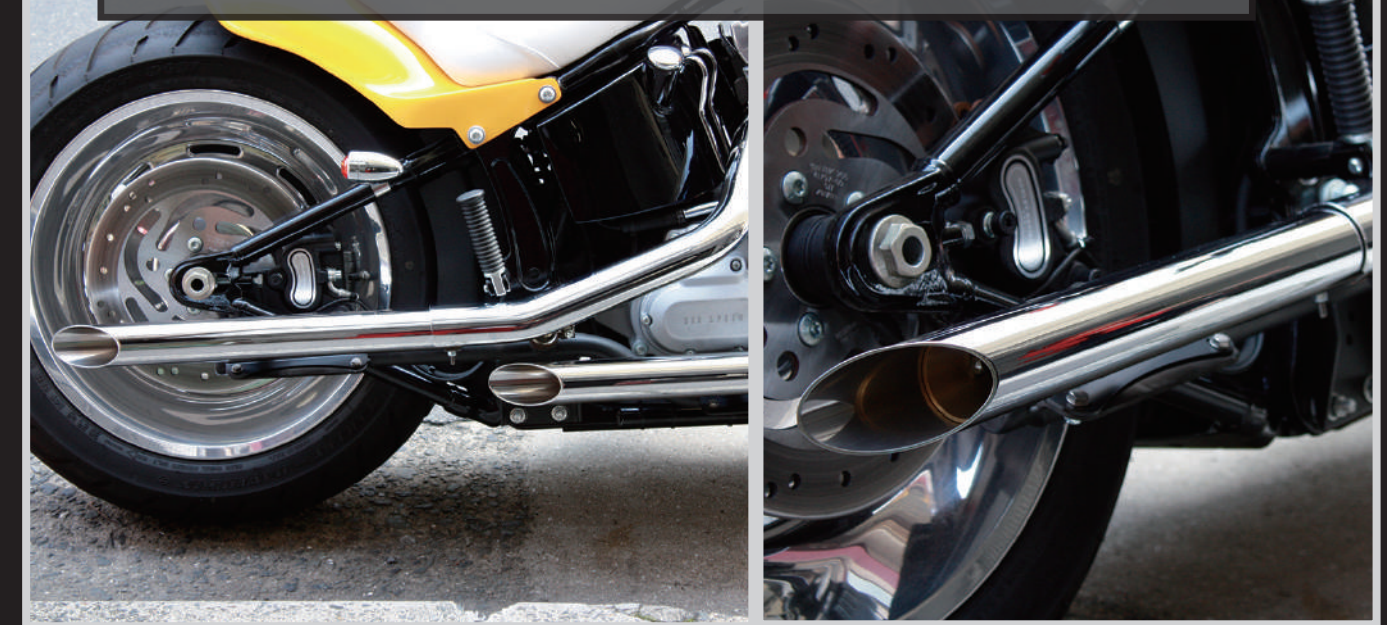

BABY BRASS 63 - ベビーベラス 63

存在感を最大限に抑えたマフラー、音はベビーブラス76と同様の重低音

BRASS DRAG- ブラスドラッグ

伝統なデザイン"ドラッグ"をブラスで実現しました。

※注文は車種、年式が必要です

- XL ALL モデル・ALL 年式
- SOFTAIL ALL モデル・ALL 年式 (FLSB を除く)
- DYNA FXD,FXDB,FXDC ,FXDF ,FXDWG ALL 年式
FXDL 1995~2014/2017